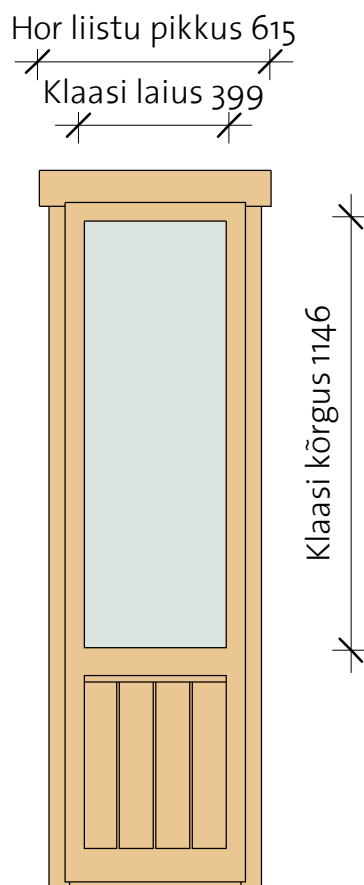

## Classic window 15

# VIKTRÄ

Vaade väljast

Vaade seest

- Lengi sügavus 40 mm
- Materjal - kuusk
- Piirdelauad kahel pool
- Külgmised piirdelauad lengi alumise servaga tasa
- Klaaspakett 3-6-3 mm
- Tihend
- Kinnine aken

- Prosspulgad
- Veelaud all
- Veelaua liist alumiiniumist

### Classic window 15

Model	Type	Width	Height
CW15	Classic window 15	515	1835
WCB8	Window crossbar 8		1x