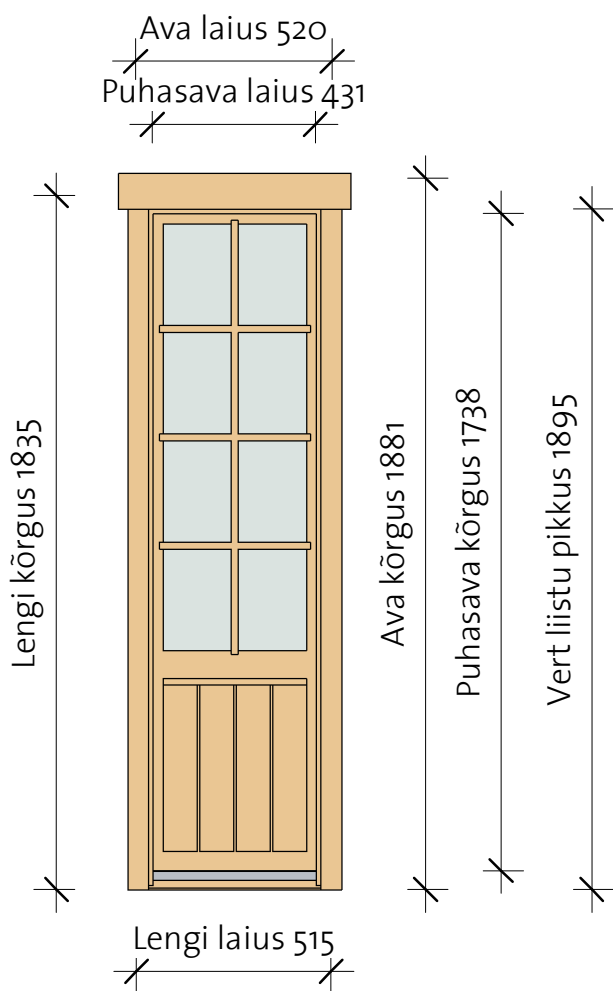

# Classic windows 40

## Classic window 15

# VIKTRÄ

Vaade väljast

Vaade seest

- Lengi sügavus 40 mm
- Materjal - kuusk
- Piirdelauad kahel pool
- Külgmised piirdelauad lengi alumise servaga tasa
- Klaaspakett 3-6-3 mm
- Tihend
- Kinnine aken

- Prosspulgad
- Veelaud all
- Veelaua liist alumiiniumist

### Classic window 15

Model	Type	Width	Height
CW15	Classic window 15	515	1835
WCB8	Window crossbar 8		1x